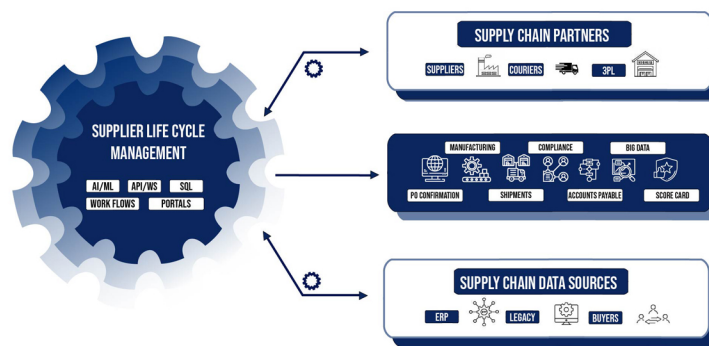

Proactive OneSupply System

Proactive OneSupply System

מספק פתרון מקצה אל קצה לניהול חכם, מתקדם ויעיל של כל תהליכי העבודה מול הספקים תוך שימוש בטכנולוגיות ומתודולוגיות מתקדמות ועדכניות

OneSupply Proactive, מבית פרואקטיב, היא מערכת מקצועית וחכמה, שנבנתה במהלך 25 שנות ניסיון מצטבר של עבודה מול חברות בינלאומיות ומקומיות בליווי, ניהול ויישום טכנולוגיות מתקדמות כגון **AI** ו-**ML** ובעילוב עם מתודולוגיות מוכחות לניהול ספקים ברחבי העולם ומבטיחה ערך אמיתי ומדיד ללקוח.

המערכת מציעה פתרון כולל לניהול כל תהליכי העבודה מול הספקים – משלב ההצעה, דרך הזמנת הרכש והצדקות הנדרשות, חיזוי אספקות וכעלים פומנציאלים, קלימת אישורי הספקים ומועדי המשלוח, מעקב משלוח אוטומטי חכם מול מערכות המשלוחים ועמילי המכס, בקרות איכות וניקוד ספקים ועד לקליטות החשבונות וסטאטוס תשלומים.

ניהול איכות וציוני ספקים

הצהרות ספקים, עמידה בתקנים, מעקב וניתוח מדדים מתקדמים לשיפור ביצועי הספק

שקיפות בזמן אמת

אישורי הזמנה, סטטוס ייצור, מלאים, מעקב משלוחים ו-**WIP** מהספקים

שיתוף פעולה עם ספקים

פורטלים ייחודיים למשתמש, תקשורת רציפה וניהול תהליכי עבודה יעילים

Turn Key Solution

הדרכת ספקים ועובדים במח' הרכש במסגרת הטמעת התהליכים וליווי שוטף

Full ERP Integration

אינטגרציה מלאה ללא צורך בשינוי תשתית ותמיכה בריבוי מערכות מקבילות

AI&Machine Learning

חיזוי זמני אספקה, ניתוח זמני ייצור, הערכת זמני הובלה, והתראות על חריגות